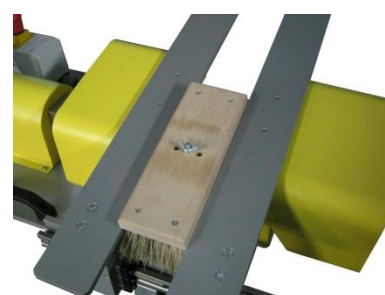

... das Beste für Bürsten und Besen

Ausputzmaschine | APM01

Ausputzmaschine | APM01

TECHNISCHE DATEN

Ausputzmaschine für manuelles ausputzen von Bürsten und Besen nahezu aller Borstenmaterialien.

- Ausführung Tischversion, mit rotierender Ausputzwalze
- Ausputzwalze austauschbar
- Walzenbreite 150mm
- Walzendurchmesser 135mm
- Einstellbare Schienen zum Führen der Bürsten
- Einstellbereich bis max. 100mm Borstenhöhe
- Fußschalter
- Vorbereitet für Absaugung
- 24 Monate Garantie, außer Verschleißteile
- Optional erhältlich:
- Maschinengrundgestell

ELEKTRIK	PNEUMATIK	ABMESSUNG	GEWICHT
3x400V / 50-60Hz 0,25KW / 1A		850x400x600mm (BxTxH)	37kg

Ebser Maschinenbau GmbH

Schönauer Str. 34
D-79674 Todtnau / Germany

Fon: +49 (0)7671 / 99 23 08-0
E-Mail: info@ebser.de