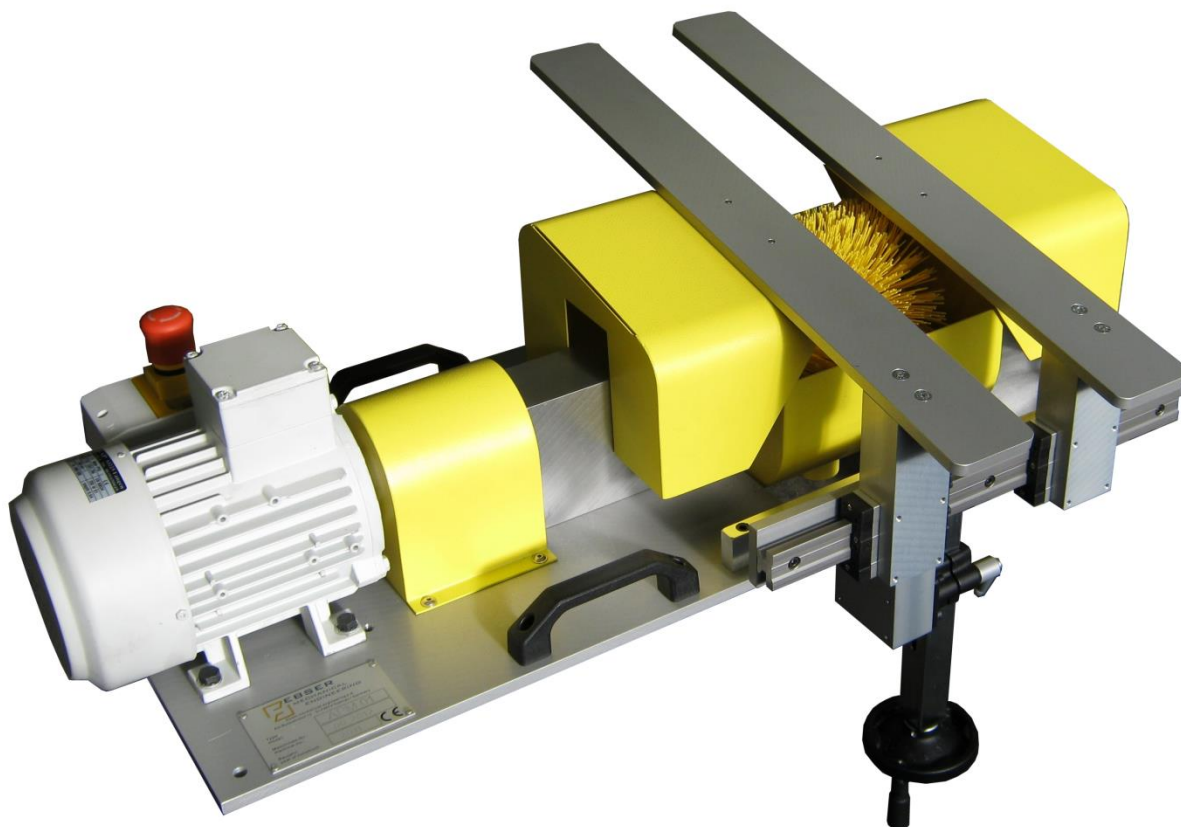

... das Beste für Bürsten und Besen

Ausputzmaschine | APM01

Ausputzmaschine | APM01

TECHNISCHE DATEN

Ausputzmaschine für manuelles ausputzen von Bürsten und Besen nahezu aller Borstenmaterialien.

- Ausführung Tischversion, mit rotierender Ausputzwalze
- Ausputzwalze austauschbar
- Walzenbreite 150mm
- Walzendurchmesser 135mm
- Einstellbare Schienen zum Führen der Bürsten
- Einstellbereich bis max. 100mm Borstenhöhe
- Fußschalter
- Vorbereitet für Absaugung
- 24 Monate Garantie, außer Verschleißteile
- Optional erhältlich:
- Maschinengrundgestell

ELEKTRIK	PNEUMATIK	ABMESSUNG	GEWICHT
3x400V / 50-60Hz 0,25KW / 1A		850x400x600mm (BxTxH)	37kg

Ebser Maschinenbau GmbH

Schönauer Str. 34
D-79674 Todtnau / Germany

Fon: +49 (0)7671 / 99 23 08-0
E-Mail: info@ebser.de